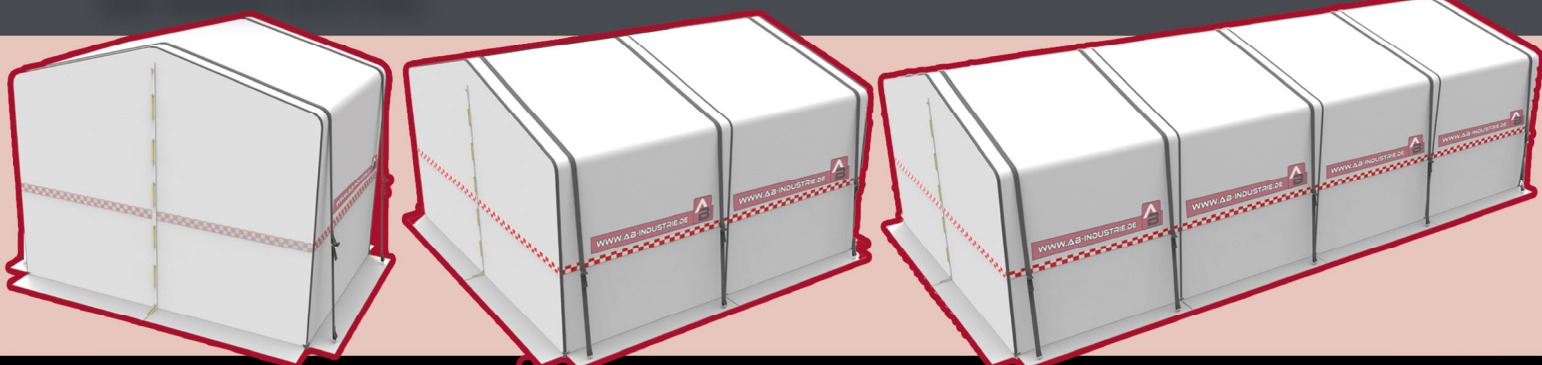

WELCHE LÄNGE DARF ES SEIN?

Vom kompakten 2 m Länge bis zu über 200 m oder mehr – erweiterbar nach Wunsch.
Deine Aufgaben wachsen, dein Zelt wächst mit - Modul für Modul!

Die "KOMBO"Zelte bietet zuverlässigen Schutz bei vielen Arbeiten im Freien.
Robustes PVC-Gewebe, durchdachte Details und hohe Standfestigkeit machen es zur idealen
Lösung für anspruchsvolle Baustellen.

**PROFESSIONELLE LÖSUNGEN FÜR DEN
ROHRLEITUNGS- UND BAUSTELLENEINSATZ.**

MAIL: INFO@AB-INDUSTRIE.DE WEB: WWW.AB-INDUSTRIE.DE