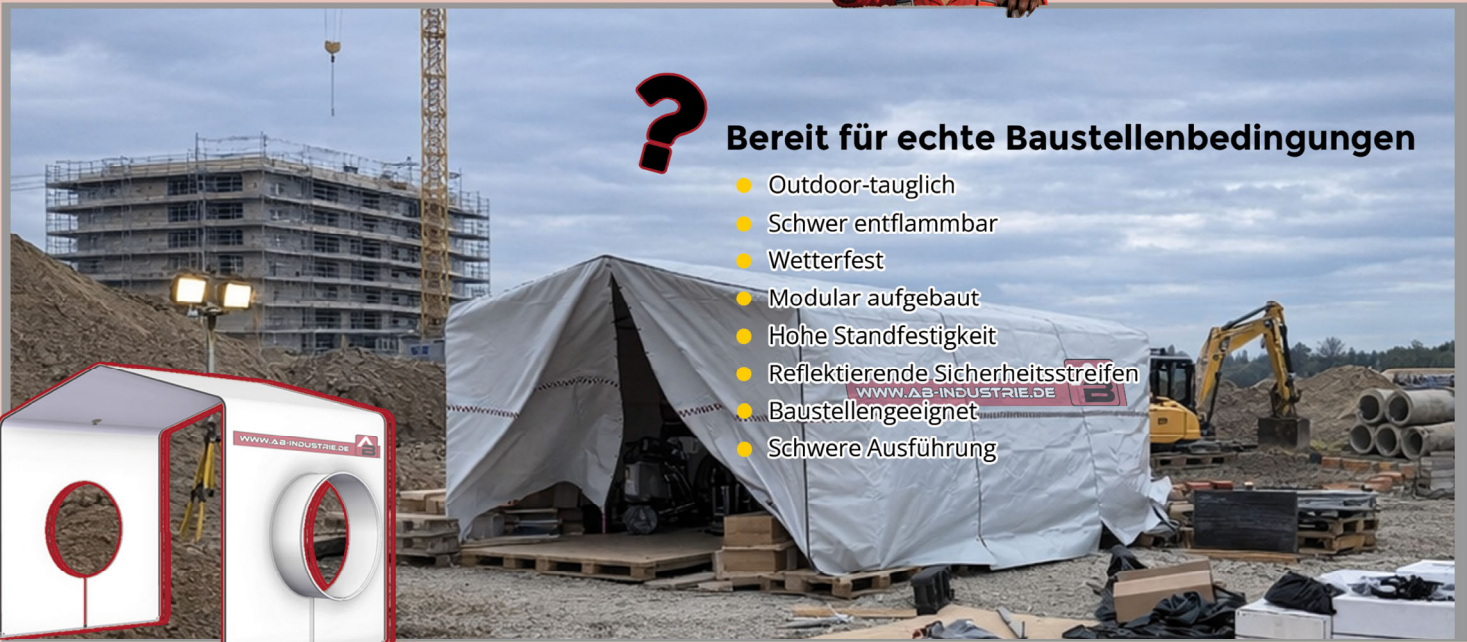

WWW.AB-INDUSTRIE.DE

VON SCHWEISSERN ERDACHT!
FÜR SCHWEISSER GEMACHT!

STABIL. MODULAR. BAUSTELLENERPROBT
UNSERE SCHWEIß- UND ARBEITSZELTE

AUS DER **KOMBO SERIE**
BIETEN ZUVERLÄSSIGEN SCHUTZ BEI JEDER WITTERUNG!
ROBUST, SICHER UND FÜR ANSPRUCHSVOLLE PROFIS

SCHWEIß- UND ARBEITSZELTE "KOMBO" **POWER FOR TOUGH CONDITIONS**

*Arbeiten bei jedem Wetter. Punkt.
Baustelle kann kommen.*

#1 PROFI-BAUSTELLENZELTE.

KEINE KOMPROMISSE.

AUFBAUEN. ARBEITEN. DURCHZIEHEN.

BEI JEDEM WETTER.

Vom kompakten 2 m Länge bis zu über 200 m oder mehr – erweiterbar nach Wunsch.
Deine Aufgaben wachsen, dein Zelt wächst mit - Modul für Modul!

Die "KOMBO"Zelte bietet zuverlässigen Schutz bei vielen Arbeiten im Freien.
Robustes PVC-Gewebe, durchdachte Details und hohe Standfestigkeit machen es zur idealen
Lösung für anspruchsvolle Baustellen.

**PROFESSIONELLE LÖSUNGEN FÜR DEN
ROHRLEITUNGS- UND BAUSTELLENEINSATZ.**

MAIL: INFO@AB-INDUSTRIE.DE WEB: WWW.AB-INDUSTRIE.DE

Bereit für echte Baustellenbedingungen

- Outdoor-tauglich
- Schwer entflammbar
- Wetterfest
- Modular aufgebaut
- Hohe Standfestigkeit
- Reflektierende Sicherheitsstreifen
- Baustelleneignet
- Schwere Ausführung